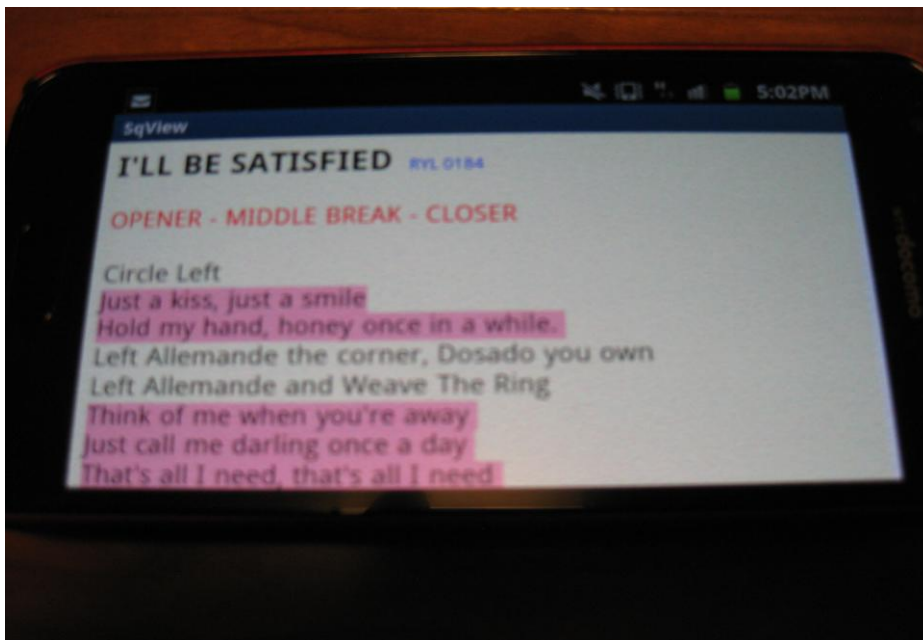

ダウンロードや導入方法は下記 URL に記述されています。

PC 版よりも簡易版になっていますが、ほぼ必要な機能は揃っています。

<http://www.sqview.se/androidhelp.htm>

私は Galaxy タブレットと Galaxy スマートフォンの両方に導入して

作動を確認できています。

**機能:** 選曲、スタート、ストップ、一時停止、停止、自動ループ、指定ループ、歌詞表示、テンポ調整、フェードアウト、プレイリスト、検索 等

SqView の起動画面（♪アイコンをクリックして選曲します。）

歌詞の表示画面（スワイプすれば画面移動は自在）